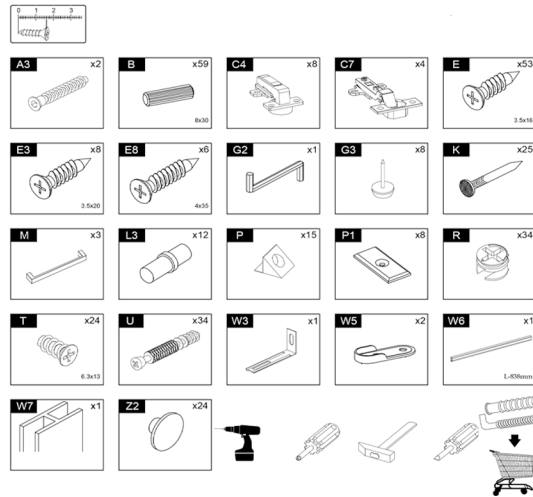

SUDBURY

Typ H

1	1379	590	65	1	1003	3/3
2	1980.5	548.5	16	1	1001	1/3
3	1980.5	548.5	16	1	1004	1/3
4	1302	528.5	16	1	1005	3/3
5	1302	50	16	2	1007	3/3
6	1914.5	528.5	16	1	1064	1/3
7	842	528.5	16	1	1034	1/3
8	842	90	16	1	1074	3/3
9	444	528.5	16	1	1066	1/3
10	444	518	16	3	N/A	1/3 3/3
11	1937	458	3	1	N/A	1/3
12	1937	428	3	2	N/A	1/3
13	1980	70	19	1	3019	1/3
14	1980	70	19	1	3020	1/3
15	1195	30	19	1	3026	1/3
16	1859	395	19	1	3017	2/3
17	1859	395	19	1	3018	2/3
18	1859	395	19	1	3027	2/3

1

3

4

7

8

9