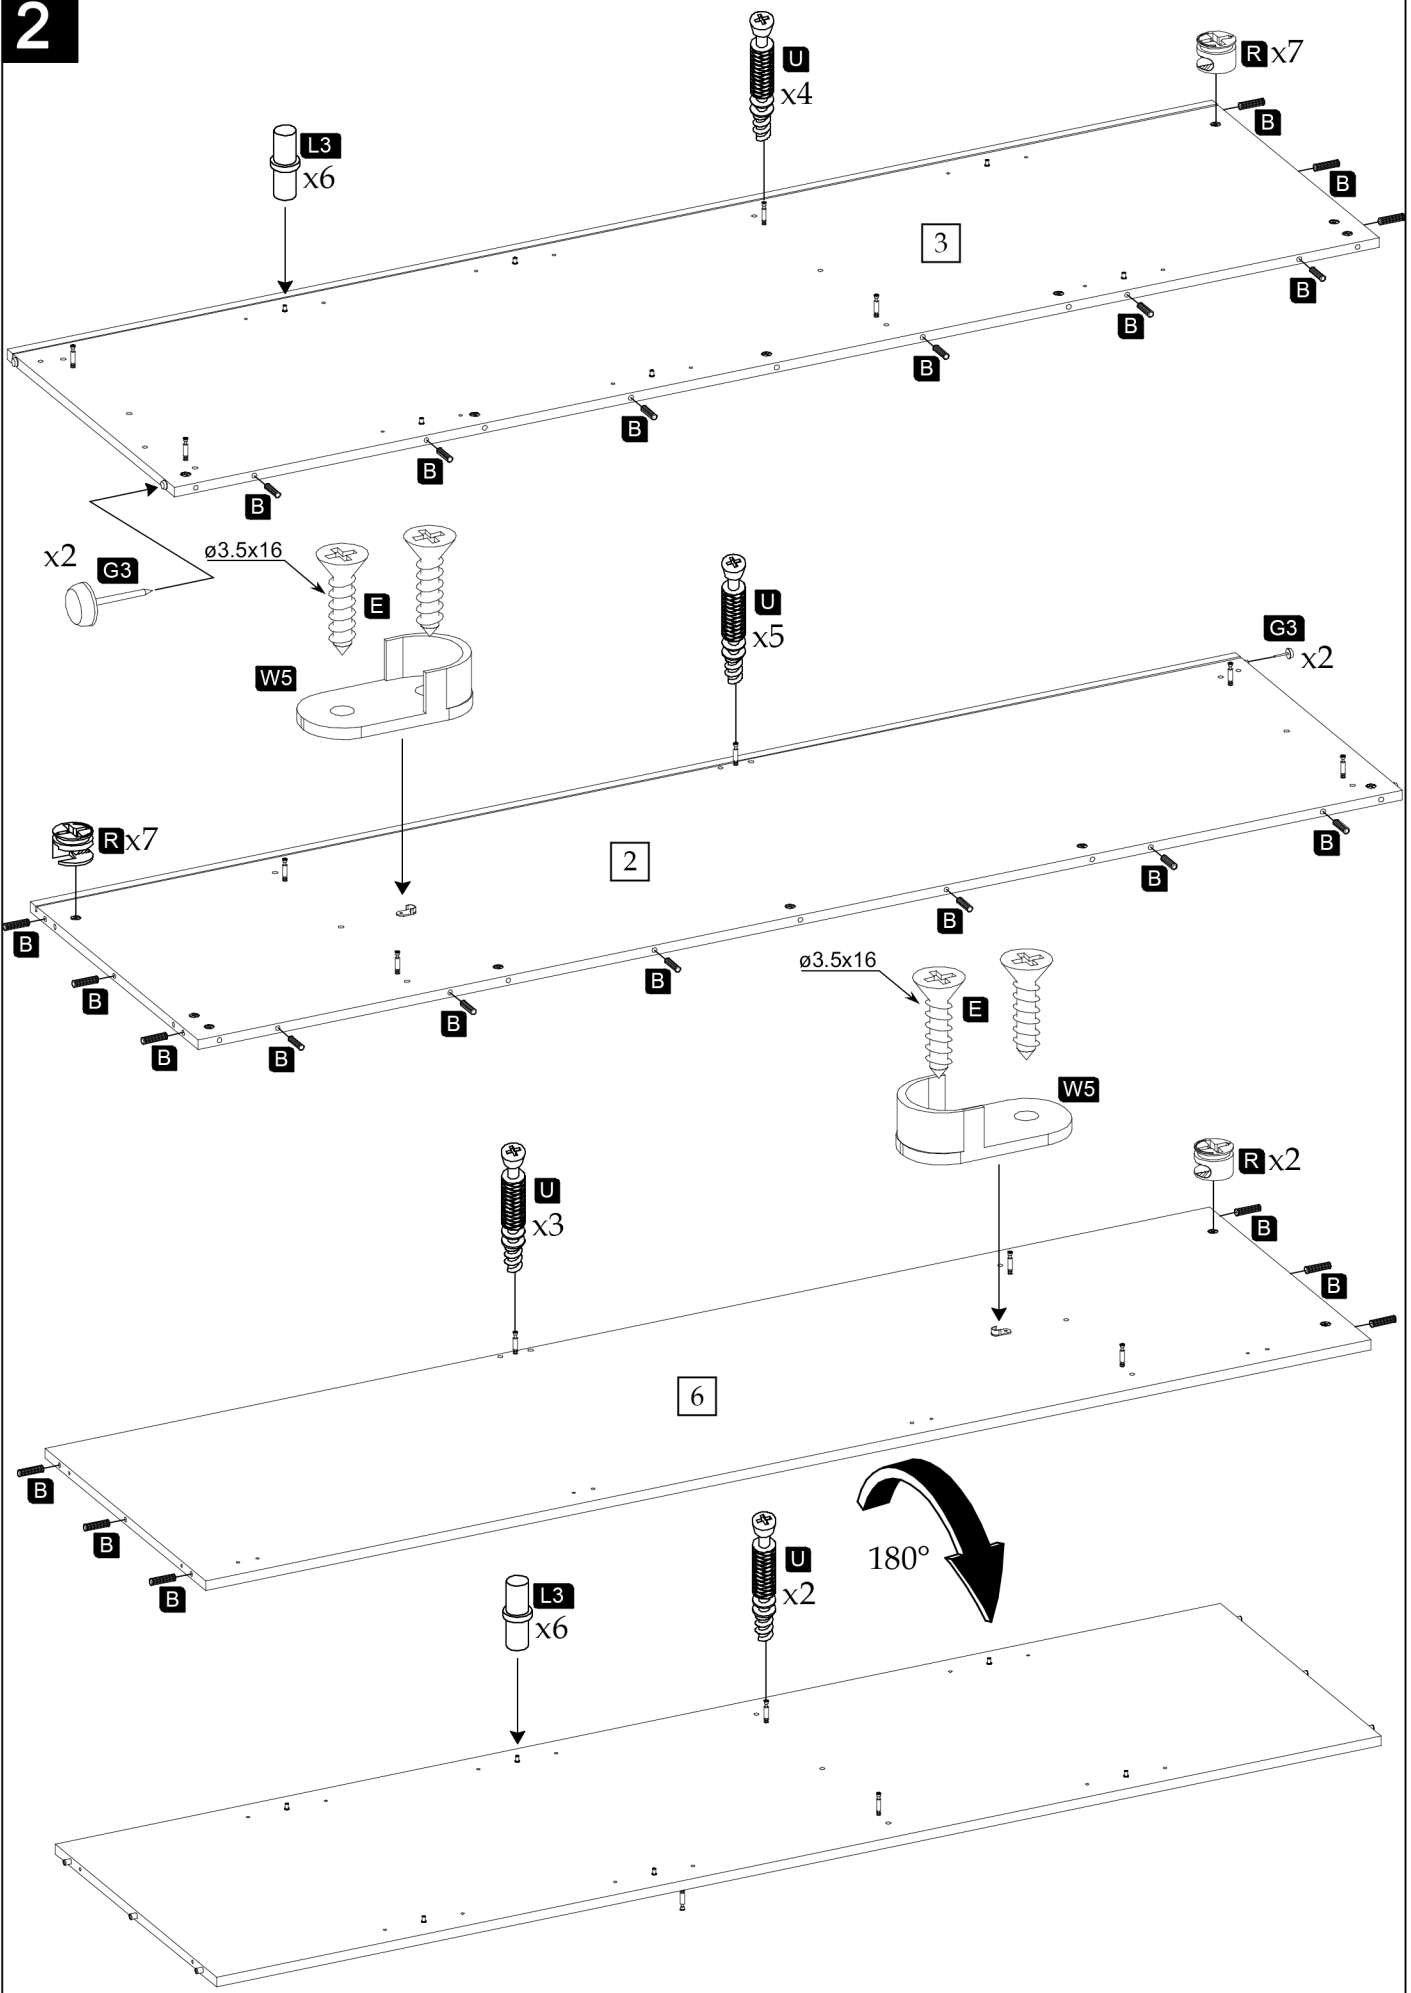

SUDBURY

Typ H

1	1379	590	65	1	1003	3/3
2	1980.5	548.5	16	1	1001	1/3
3	1980.5	548.5	16	1	1004	1/3
4	1302	528.5	16	1	1005	3/3
5	1302	50	16	2	1007	3/3
6	1914.5	528.5	16	1	1064	1/3
7	842	528.5	16	1	1034	1/3
8	842	90	16	1	1074	3/3
9	444	528.5	16	1	1066	1/3
10	444	518	16	3	N/A	1/3 3/3
11	1937	458	3	1	N/A	1/3
12	1937	428	3	2	N/A	1/3
13	1980	70	19	1	3019	1/3
14	1980	70	19	1	3020	1/3
15	1195	30	19	1	3026	1/3
16	1859	395	19	1	3017	2/3
17	1859	395	19	1	3018	2/3
18	1859	395	19	1	3027	2/3

1

3

4

7

8

9